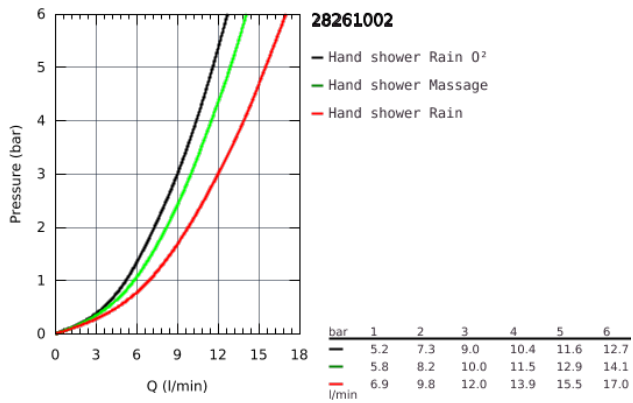

28 261 002 TEMPESTA 100 HANDBRAUSE 3 STRAHLARTEN

PRODUKTBESCHREIBUNG

- Colour: chrom
- GROHE Rain O2, Rain, Massage
- GROHE DreamSpray Perfektes Strahlbild
- GROHE Long-Life Oberfläche
- SpeedClean Antikalk-System
- ShockProof Silikonring schützt vor Beschädigung durch Herunterfallen der Brause

28 261 002 TEMPESTA 100 HANDBRAUSE 3 STRAHLARTEN

Pure Freude
an Wasser

28 261 002 TEMPESTA 100 HANDBRAUSE 3 STRAHLARTEN

ERSATZTEILE, März 2017 – now

1: Sieb (Bestell-Nr. 0700200M)