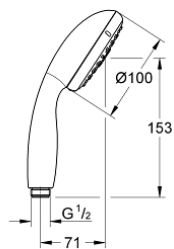

28 261 002 TEMPESTA 100 HANDBRAUSE 3 STRAHLARTEN

PRODUKTBESCHREIBUNG

- Colour: chrom
- GROHE Rain O2, Rain, Massage
- GROHE DreamSpray Perfektes Strahlbild
- GROHE Long-Life Oberfläche
- SpeedClean Antikalk-System
- ShockProof Silikonring schützt vor Beschädigung durch Herunterfallen der Brause

28 261 002 TEMPESTA 100 HANDBRAUSE 3 STRAHLARTEN

Pure Freude
an Wasser

28 261 002 TEMPESTA 100 HANDBRAUSE 3 STRAHLARTEN

ERSATZTEILE, März 2017 – now

1: Sieb (Bestell-Nr. 0700200M)