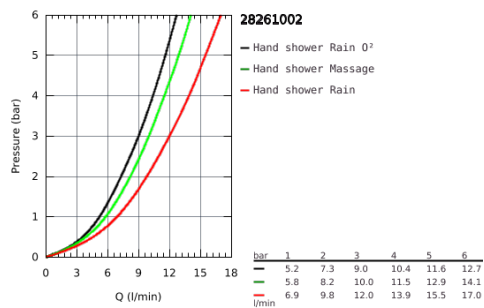

28 261 002 TEMPESTA 100 HANDBRAUSE 3 STRAHLARTEN

PRODUKTBESCHREIBUNG

- Colour: chrom
- GROHE Rain O2, Rain, Massage
- GROHE DreamSpray Perfektes Strahlbild
- GROHE Long-Life Oberfläche
- SpeedClean Antikalk-System
- ShockProof Silikonring schützt vor Beschädigung durch Herunterfallen der Brause

28 261 002 TEMPESTA 100 HANDBRAUSE 3 STRAHLARTEN

Pure Freude
an Wasser

28 261 002 TEMPESTA 100 HANDBRAUSE 3 STRAHLARTEN

ERSATZTEILE, März 2017 – now

1: Sieb (Bestell-Nr. 0700200M)